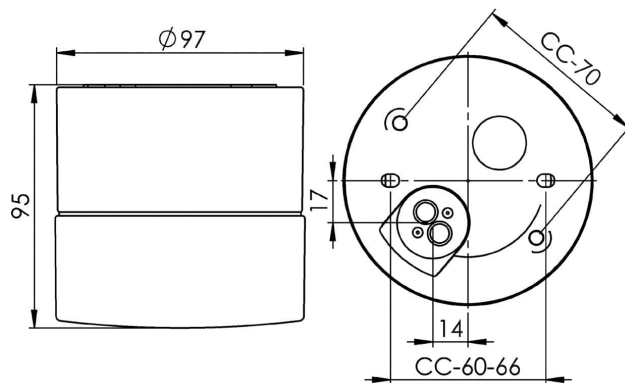

Opus 100/100

Opus 100/100 är en armatur med elegant cylindrisk form. Genom sin tidlösa design kan den placeras vägg- eller takmonterad såväl inom- som utomhus. Armaturen har matt opal-kupa.

EAN / GTIN	7312908201100
E-nummer	7530300
Artikelnr	8201-200-10
Typbeteckning	7201
Norskt El-nummer	3041000
Finskt S-nummer	4212202

Specifikation

Material	Porslin
Sockelfärg	Vit (NCS S 1502-G50Y)
Glas	Matt opalglas
Glasgänga (mm)	84,5 mm
Glaspackning	Silikon
Vikt	0,77 kg
Diameter (mm)	97
Höjd (mm)	95
Bestyckning	G9
Ljuskälla	Max 25W (ej inkl.)
Effekt	Max 25W
Märkspänning	230V
IP-klass	IP44
Isolationsklass	II
D-klass	Nej
IK-klass	IK02
Ta	-30 - +25
Monteringssätt	Tak/vägg
CC-mått (mm)	60-66, 70
Brytväggar	0
Kabelinföring	Botteninföring
Kabelgenomföringar	Botteninföring
Kabelarea, max	Max 2 x 2,5 mm ²
Överkoppling	Ja
Utanspännande kabel	Nej
Anslutning	Polskruvar
Familj	Opus
Design	Duoform
Byggvarubedömd	Nej