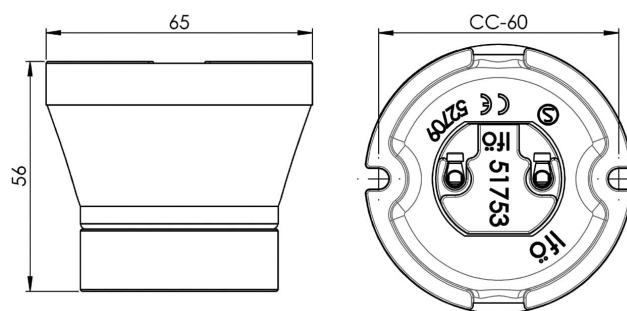

Fotlamphållare

Klassisk fotlamphållare i vitt porslin. Passar såväl byggnadsvårdaren som någon som letar efter tidlös design till en modern miljö.

EAN / GTIN	7312905270901
E-nummer	7903511
Artikelnr	52709-000-10
Typbeteckning	52709
Norskt El-nummer	3015160
Finskt S-nummer	4211989

Specifikation

Material	Porslin
Sockelfärg	Vit (NCS S 1502-G50Y)
Vikt	0,18 kg
Diameter (mm)	65
Höjd (mm)	56
Bestyckning	E27
Ljuskälla	E27, max 100W (ej inkl.)
Effekt	Max 100W
Märkspänning	230V
IP-klass	IP20
Isolationsklass	II
D-klass	Nej
IK-klass	IK03
Ta	-30 - +25
Monteringssätt	Tak/vägg
CC-mått (mm)	58-60
Brytväggar	2
Kabelinföring	Botteninföring
Kabelgenomföringar	Botteninföring
Kabelarea, max	Max 2 x 2,5 mm ²
Överkoppling	Ja
Utanpåliggande kabel	Ja
Anslutning	Trådfäste
Familj	Basic
Design	Ifö Electric
Byggvarubedömd	Nej