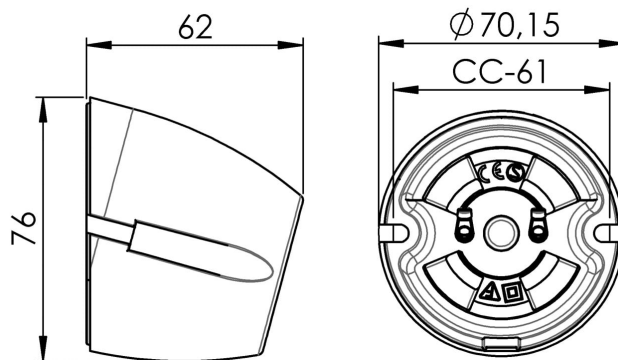

Basic

Det enkla är ofta det svåra men det är ofta det enkla som ger effekt och som vinner våra hjärtan. Trots sin enkelhet kan Ifö Basic användas i de mest exklusiva miljöer.

EAN / GTIN	7312905270420
E-nummer	7500004
Artikelnr	52704-000-12
Typbeteckning	52704
Norskt El-nummer	3002633
Finskt S-nummer	4212028

Specifikation

Material	Porcelain
Sockelfärg	Grå (NCS S 6005-G50Y)
Vikt	0,27 kg
Diameter (mm)	70
Längd/djup (mm)	62
Höjd (mm)	76
Bestyckning	E27
Ljuskälla	E27, max 100W (ej inkl.)
Effekt	Max 100W
Märkspänning	230V
IP-klass	IP20
Isolationsklass	II
D-klass	Nej
IK-klass	IK03
Ta	-30 - +25
Monteringssätt	Vägg
CC-mått (mm)	58
Brytväggar	1
Kabelinföring	Botteninföring
Kabelgenomföringar	Botteninföring
Kabelarea, max	Max 2 x 2,5 mm ²
Överkoppling	Ja
Utänppåliggande kabel	Ja
Anslutning	Trådfäste
Familj	Basic
Design	Duoform
Byggvarubedömd	Nej