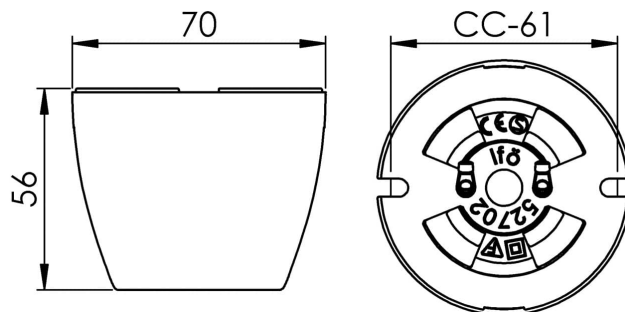

Basic

Det enkla är ofta det svåra men det är ofta det enkla som ger effekt och som vinner våra hjärtan. Trots sin enkelhet kan Ifö Basic användas i de mest exklusiva miljöer.

EAN / GTIN	7312905270246
E-nummer	7500007
Artikelnr	52702-000-14
Typbeteckning	52702
Norskt El-nummer	3032202
Finskt S-nummer	4212320

Specifikation

Material	Porcelain
Sockelfärg	Brun (NCS S 8010-Y50R)
Vikt	0,25 kg
Diameter (mm)	70
Höjd (mm)	56
Bestyckning	E27
Ljuskälla	E27, max 100W (ej inkl.)
Effekt	Max 100W
Märkspänning	230V
IP-klass	IP20
Isolationsklass	II
D-klass	Nej
IK-klass	IK03
Ta	-30 - +25
Monteringssätt	Tak/vägg
CC-mått (mm)	58
Brytväggar	2
Kabelinföring	Botteninföring
Kabelgenomföringar	Botteninföring
Kabelarea, max	Max 2 x 2,5 mm ²
Överkoppling	Ja
Utanpåliggande kabel	Ja
Anslutning	Trådfäste
Familj	Basic
Design	Duoform
Byggvarubedömd	Nej