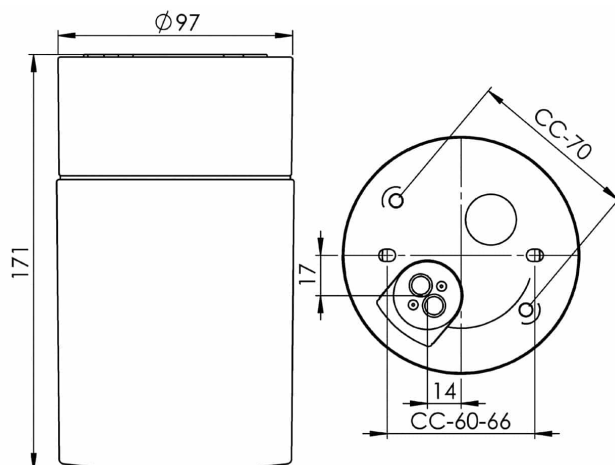

Opus 100/175

Opus 100/175 är en armatur med elegant cylindrisk form. Genom sin tidlösa design kan den placeras vägg- eller takmonterad såväl inom- som utomhus. Armaturen finns med både matt opal-kupa och klarglas-kupa.

EAN / GTIN	7312908241267
E-nummer	7530319
Artikelnr	8241-510-16
Typbeteckning	7241
Norskt El-nummer	3041098
Finskt S-nummer	4212312

Specifikation

Material	Porslin
Sockelfärg	Svart (NCS S 9000-N)
Glas	Klarglas
Glasgänga (mm)	84,5 mm
Glaspackning	Silikon
Vikt	0,88 kg
Diameter (mm)	97
Höjd (mm)	171
Bestyckning	E27
Ljuskälla	E27, max 75W (ej inkl.)
Effekt	Max 75W
Märkspänning	230V
IP-klass	IP44
Isolationsklass	II
D-klass	Nej
IK-klass	IK02
Ta	-30 - +25
Monteringsätt	Tak/vägg
CC-mått (mm)	60-66, 70
Brytvägg	0
Kabelinföring	Botteninföring
Kabelgenomföringar	Botteninföring
Kabelarea, max	Max 2 x 2,5 mm ²
Överkoppling	Ja
Utänpåliggande kabel	Nej
Anslutning	Polskruvar
Familj	Opus
Design	Duoform
Byggvarubedömd	Ja