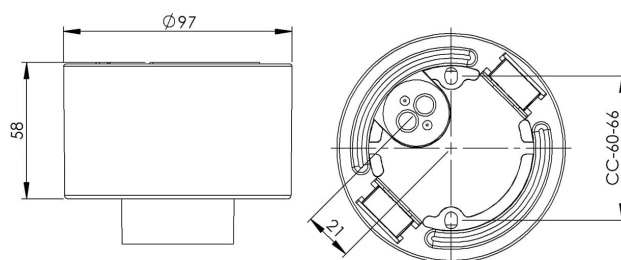

Sockel gänga 84,5 mm

Svart IP54 rak E27 75W med botteninföring

EAN / GTIN	7312905573163
E-nummer	7510015
Artikelnr	55731-000-16
Typbeteckning	52721-2
Norskt El-nummer	3032273
Finskt S-nummer	4112819

Specifikation

Material	Porslin
Sockelfärg	Svart (NCS S 9000-N)
Glasgänga (mm)	84,5 mm
Glaspackning	Silikon
Vikt	0,67 kg
Diameter (mm)	97
Höjd (mm)	58
Bestyckning	E27
Ljuskälla	E27, max 75W (ej inkl.)
Effekt	Max 75W
Märkspänning	230V
IP-klass	IP54
Isolationsklass	II
D-klass	Ja
IK-klass	IK02
Ta	-30 - +25
Monteringssätt	Tak/vägg
CC-mått (mm)	60-66
Brytväggar	2 - kräver tätningssats
Kabelinföring	Botteninföring
Kabelgenomföringar	Botteninföring
Kabelarea, max	Max 2 x 2,5 mm ²
Överkoppling	Ja
Utanpåliggande kabel	Ja
Anslutning	Polskruvar
Familj	Socklar
Byggvarubedömd	Ja