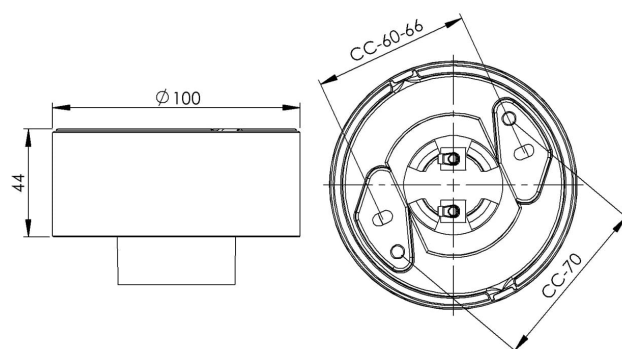

Sockel gänga 84,5 mm

Svart IP20 rak E27 75W

EAN / GTIN	7312905274060
E-nummer	7500077
Artikelnr	52740-000-16
Typbeteckning	52740
Norskt El-nummer	3032283
Finskt S-nummer	4112801

Specifikation

Material	Porslin
Sockelfärg	Svart (NCS S 9000-N)
Glasgänga (mm)	84,5 mm
Glaspackning	Silikon
Vikt	0,47 kg
Diameter (mm)	100
Höjd (mm)	44
Bestyckning	E27
Ljuskälla	E27, max 75W (ej inkl.)
Effekt	Max 75W
Märkspänning	230V
IP-klass	IP20
Isolationsklass	II
D-klass	Nej
IK-klass	IK02
Ta	-30 - +25
Monteringssätt	Tak/vägg
CC-mått (mm)	60-66, 70
Brytväggar	2
Kabelinföring	Botteninföring
Kabelgenomföringar	Botteninföring
Kabelarea, max	Max 2 x 2,5 mm ²
Överkoppling	Ja
Utanpåliggande kabel	Ja
Anslutning	Trådfäste
Familj	Socklar
Byggvarubedömd	Ja

Reservdelar

Glaspackning silikon för gänga 84,5 mm, Artikelnr: 02786-9

Om sockeln modifieras skall Ifö Electric inte längre hållas ansvarig för säkerheten. Ansvarig för modifieringen skall då anses vara tillverkare. Vi reserverar oss för eventuella fel i texten samt förbehåller oss rätten till förändringar av de tekniska specifikationerna (utan föregående avisering).