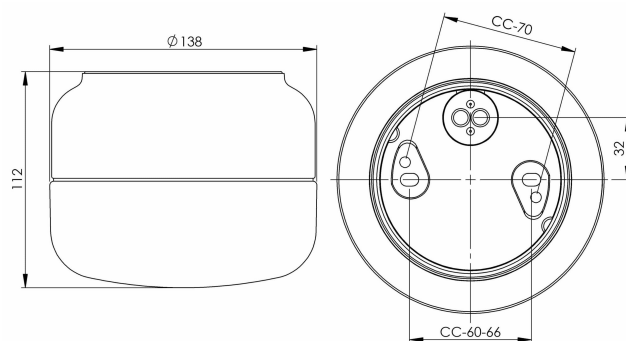

EAN / GTIN	7312908351867
E-nummer	7505307
Artikelnr	8351-800-16
Typbeteckning	51822/LED

Specifikation

Material	Porslin
Sockelfärg	Svart (NCS S 9000-N)
Glas	Matt opalglas
Glasgänga (mm)	123,5 mm
Glaspackning	Silikon
Vikt	1,37 kg
Diameter (mm)	138
Höjd (mm)	112
Bestyckning	LED
Ljuskälla	LED-modul, 10W **
Effekt	10W
Lumen, ljuskälla	1000lm
Armaturlumen	572
Färgtemperatur	3000K
MacAdam	3 SDCM
Livslängd	L80/B10: 47 000 h
Ra	Min 90
Märkspänning	230V
Dimbar	Fasdimmer (bakkant)
IP-klass	IP44
Isolationsklass	I
Energiklass	F
D-klass	Nej
IK-klass	IK02
Ta	-30 - +25
Monteringsätt	Tak/vägg
CC-mått (mm)	60-66, 70
Brytväggar	0
Kabelinföring	Botteninföring
Kabelgenomföringar	Botteninföring
Kabelarea, max	Max 3 x 2,5 mm ²
Överkoppling	Ja
Utänpåliggande kabel	Nej
Anslutning	Kopplingsplint
Familj	Ohm
Design	Kauppi & Kauppi
Byggvarubedömd	Ja