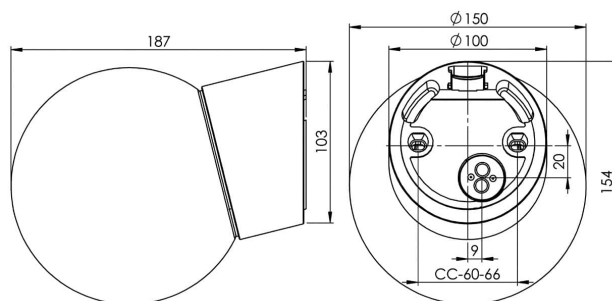

### Specifikation

Material	Porslin
Sockelfärg	Svart (NCS S 9000-N)
Glas	Blankt opalglas
Glasgänga (mm)	84,5 mm
Glaspackning	Silikon
Vikt	0,98 kg
Diameter (mm)	150
Höjd (mm)	193
Bestyckning	LED
Ljuskälla	LED-modul, 8W **
Effekt	8W
Lumen, ljuskälla	800lm
Armaturlumen	687
Färgtemperatur	3000K
MacAdam	3
Livslängd	L80/B10: 47 000 h
Ra	Min 90
Märkspänning	230V
Dimbar	Fasdimmer (bakkant)
IP-klass	IP54
Isolationsklass	I
Energiklass	F
D-klass	Nej
IK-klass	IK02
Ta	-30 - +25
Monteringssätt	Vägg
CC-mått (mm)	60-66
Brytvägg	1 - kräver tätningssats
Kabelinföring	Botteninföring
Kabelgenomföringar	Botteninföring
Kabelarea, max	Max 3 x 2,5 mm <sup>2</sup>
Överkoppling	Ja
Utänpåliggande kabel	Ja
Anslutning	Kopplingsplint
Familj	Classic Glob
Design	Ifö Electric
Byggvarubedömd	Ja

### Armaturspecifik information

Vinklad 14 grader.